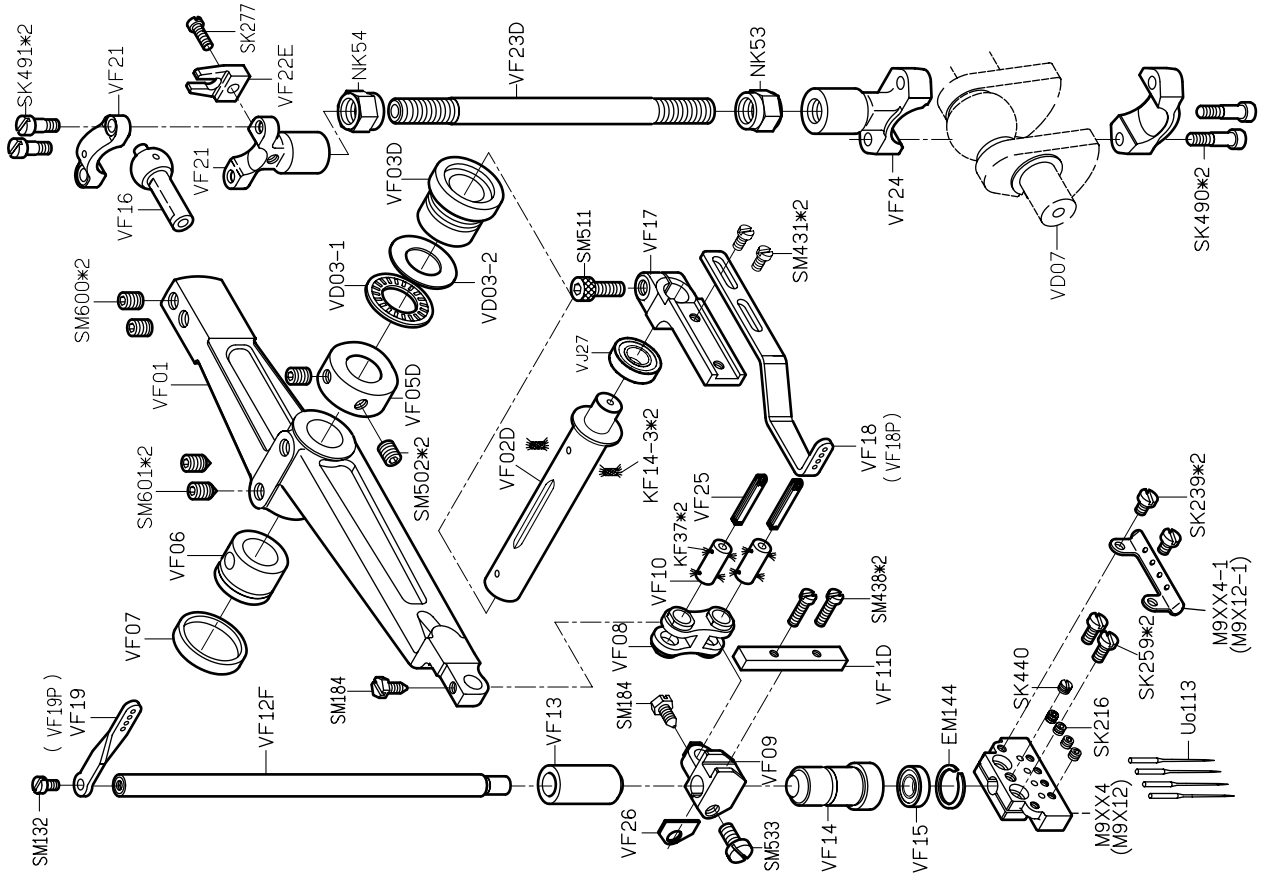

PARTS LIST FOR VF GROUP