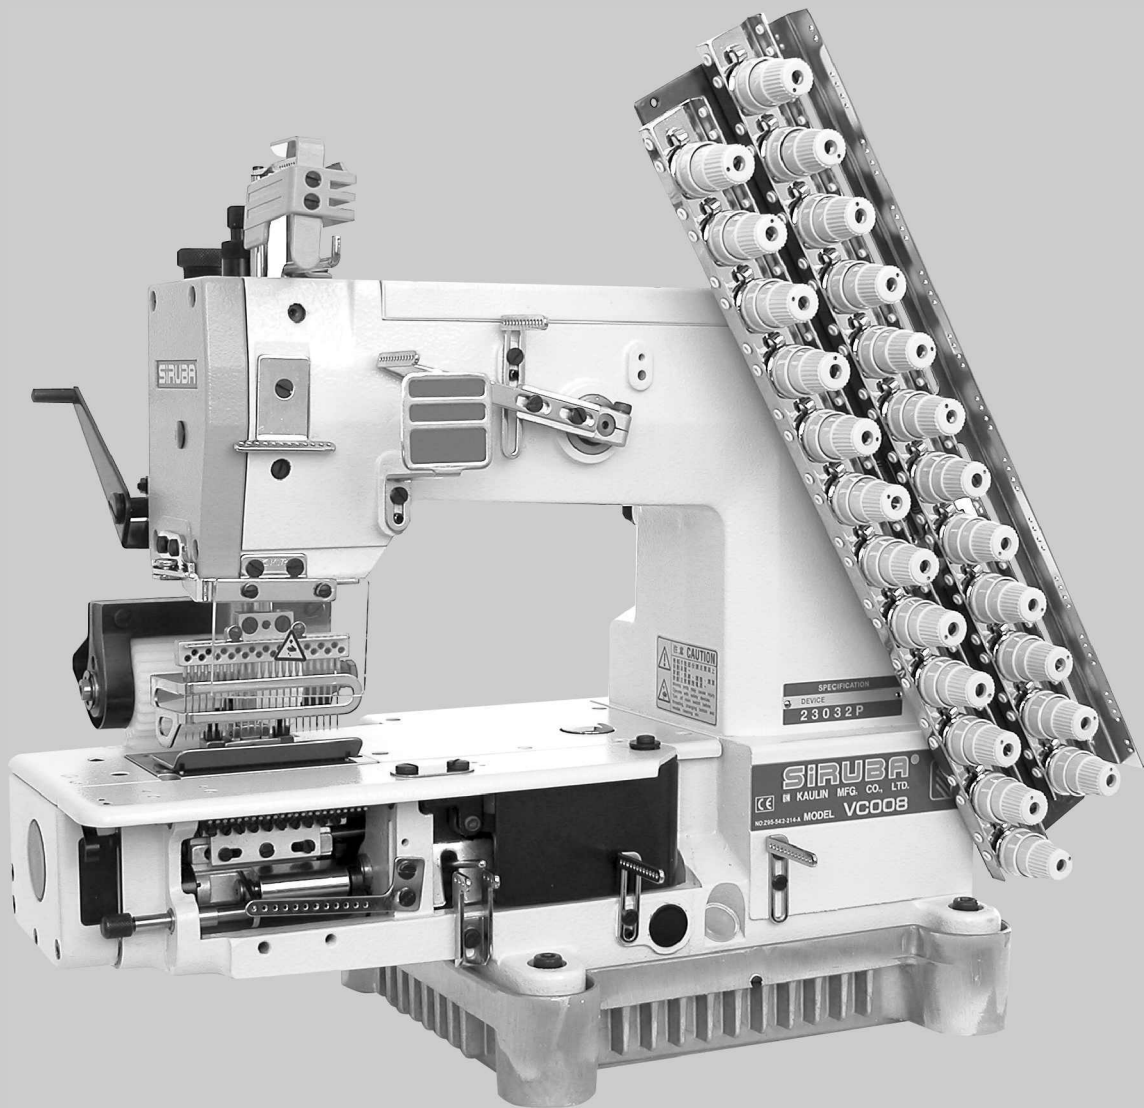

SIRUBA®

銀箭牌工業用縫紉機
INDUSTRIAL SEWING MACHINE

VC008

零件圖 PARTS LIST

CE

 高林股份有限公司
KAULIN MFG. CO., LTD.

機 型 MODEL	規 格 SVB CLASS	種 類 NEEDLE GAUGE	針 座 NEEDLE HOLDER		針 板 NEEDLE PLATE	送 具 FEED DOG	押 具 PRESSER FOOT	撥 線 軸 RETAINER HOLDER	勾 針 LOOPER	護 針 片	勾 針 座 LOOPER HOLDER	勾 針 座 LOOPER HOLDER	針 號 NEEDLE
			針 座 NEEDLE HOLDER	針 座 NEEDLE HOLDER									
VC008-02/VMR	064P	1/4"	M9002	E9002D	D9002	P9002	R9002	VE51	VE49	L9002	VE11Q	Uo113 #11~14	
	064P	3/4"	M9004	E9004D	D9004	P9004	R9004	VE51	VE49	L9004	VE11Q	Uo113 #11~14	
	085P	1"	M9104	E9104D	D9104	P9104	R9104	VE51	VE49	L9104	VE11	Uo113 #11~14	
VC008-04	095P	1 1/8"	M9204	E9204D	D9204	P9204	R9204	VE51	VE49	L9204	VE11Q	Uo113 #11~14	
	106P	1 1/4"	M9304	E9304D	D9304	P9304	R9304	VE51	VE49	L9304	VE11Q	Uo113 #11~14	
	127P	1 1/2"	M9404	E9404D	D9404	P9404	R9404	VE51	VE49	L9404	VE11Q	Uo113 #11~14	
VC008-04/VCE /RL/VAD	064P	3/4"	M9004	E9004D	D9004	P9004	R9004	VE51	VE49	L9004	VE11Q	Uo113 #11~14	
	085P	1"	M9104	E9104D	D9104	P9104	R9104	VE51	VE49	L9104	VE11	Uo113 #11~14	
	095P	1 1/8"	M9204	E9204D	D9204	P9204	R9204	VE51	VE49	L9204	VE11Q	Uo113 #11~14	
VC008-04/VWL /FH	106P	1 1/4"	M9304	E9304D	D9304	P9304	R9304	VE51	VE49	L9304	VE11Q	Uo113 #11~14	
	127P	1 1/2"	M9404	E9404D	D9404	P9404	R9404	VE51	VE49	L9404	VE11Q	Uo113 #11~14	
	064P	3/4"	M9004	E9004D	D9004	P9004	R9004	VE51	VE49	L9004	VE11Q	Uo113 #11~14	