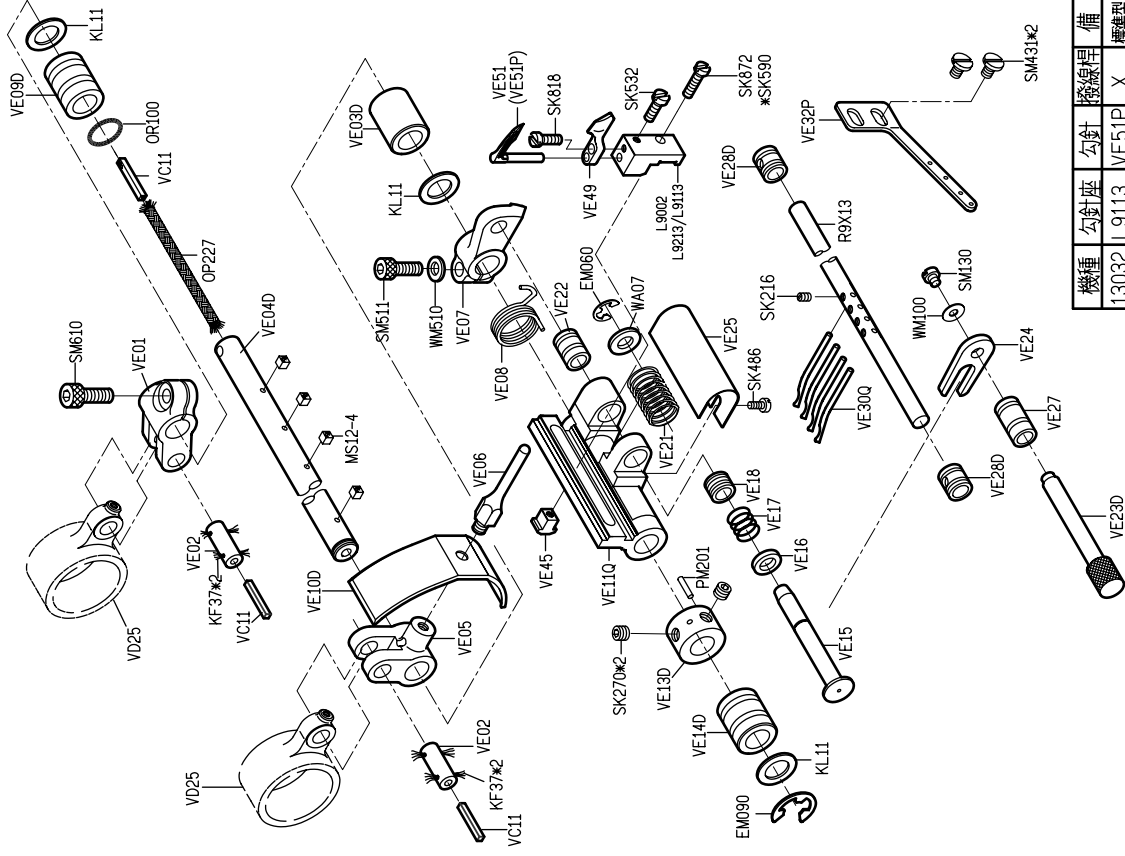

*VP: 適用於 VC008-12XXX VSF: 適用於 VC008-0448/0464 VWL: 適用於 VC008-04XXX

規格件表 CONVERSION CHART

型別件對照表 MODEL COMPARE LIST

機 型 MODEL	規格 SVB CLASS	種 類 NEEDLE GAUGE	針 座 NEEDLE HOLDER	針 板 NEEDLE PLATE	送 具 FEED DOG	押 具 PRESSER FOOT	撥 線 軸 RETAINER HOLDER	勾 針 LOOPER	護 針 片	勾 針 座 LOOPER HOLDER	勾 針 座 LOOPER HOLDER	針 號 NEEDLE
	032P	1/8"	M9121	E9121	D9121	P9121	R9121	VE51P	—	VE11Q	L9121	Uo113*4 #11~#14
	032P	1/8"	M9123	E9123	D9123	P9123	R9123	VE51P	—	VE11Q	L9123	Uo113*4 #11~#14

*VPT: 適用於 VC008-12XXX VSF: 適用於 VC008-0448/0464 VWL: 適用於 VC008-04XXX

PARTS LIST FOR VA GROUP

PARTS LIST FOR VB GROUP

PARTS LIST FOR VD GROUP

PARTS LIST FOR VC GROUP

PARTS LIST FOR VE GROUP

PARTS LIST FOR VE GROUP