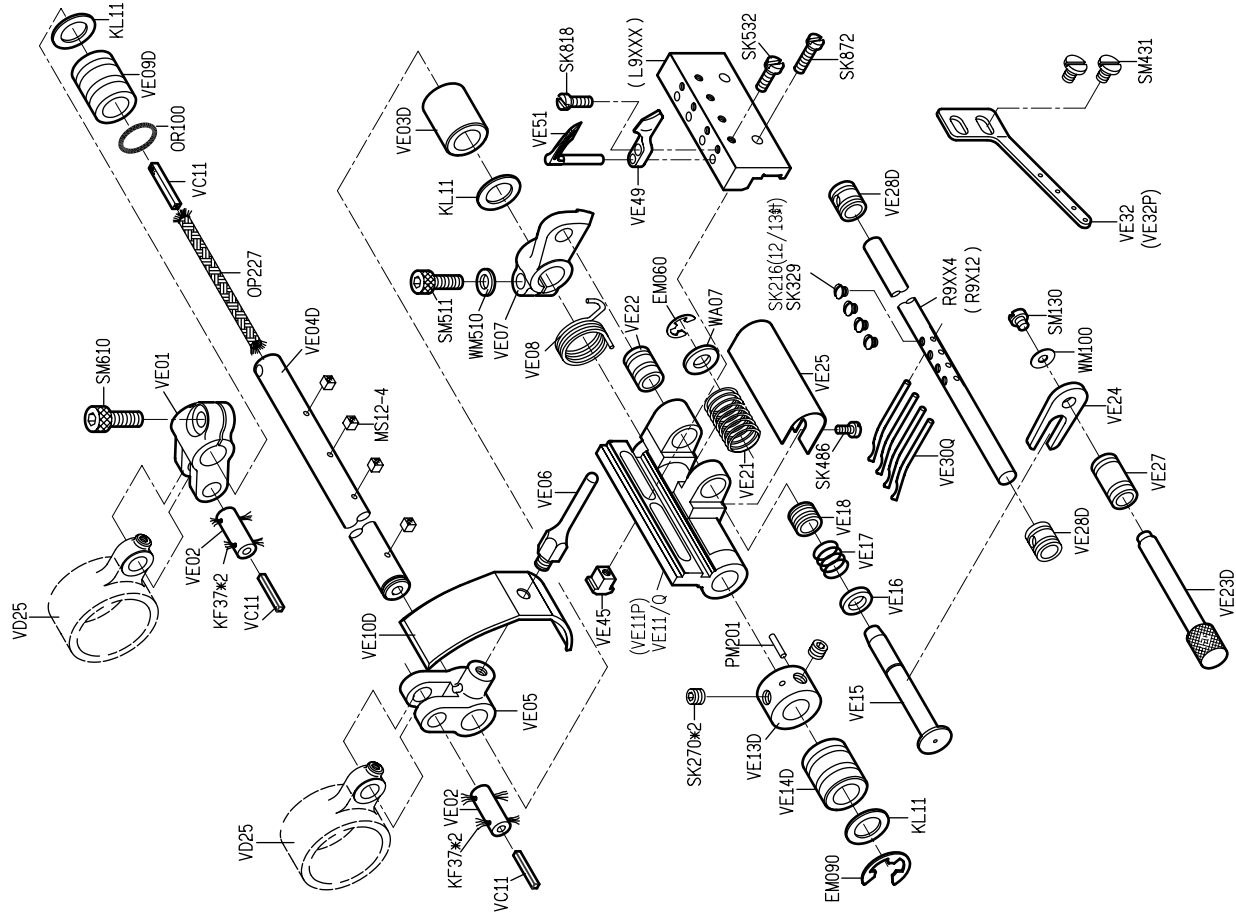

*VP: 適用於 VC008-12XXX VSF: 適用於 VC008-0448/0464 VWL: 適用於 VC008-04XXX

規格件表 CONVERSION CHART

型別件對照表 MODEL COMPARE LIST

機 型 MODEL	規格 SVB CLASS	種 類 NEEDLE GAUGE	針 座 NEEDLE HOLDER	針 板 NEEDLE PLATE	送 具 FEED DOG	押 具 PRESSER FOOT	撥 線 軸 RETAINER HOLDER	勾 針 LOOPER	護 針 片	勾 針 座 LOOPER HOLDER	勾 針 座 LOOPER HOLDER	針 號 NEEDLE
	032P	1/8"	M9121	E9121	D9121	P9121	R9121	VE51P	—	VE11Q	L9121	Uo113*4 #11~#14
	032P	1/8"	M9123	E9123	D9123	P9123	R9123	VE51P	—	VE11Q	L9123	Uo113*4 #11~#14

*VPT: 適用於 VC008-12XXX VSF: 適用於 VC008-0448/0464 VWL: 適用於 VC008-04XXX

PARTS LIST FOR VA GROUP

PARTS LIST FOR VB GROUP

PARTS LIST FOR VD GROUP

PARTS LIST FOR VC GROUP

PARTS LIST FOR VE GROUP

PARTS LIST FOR VE GROUP