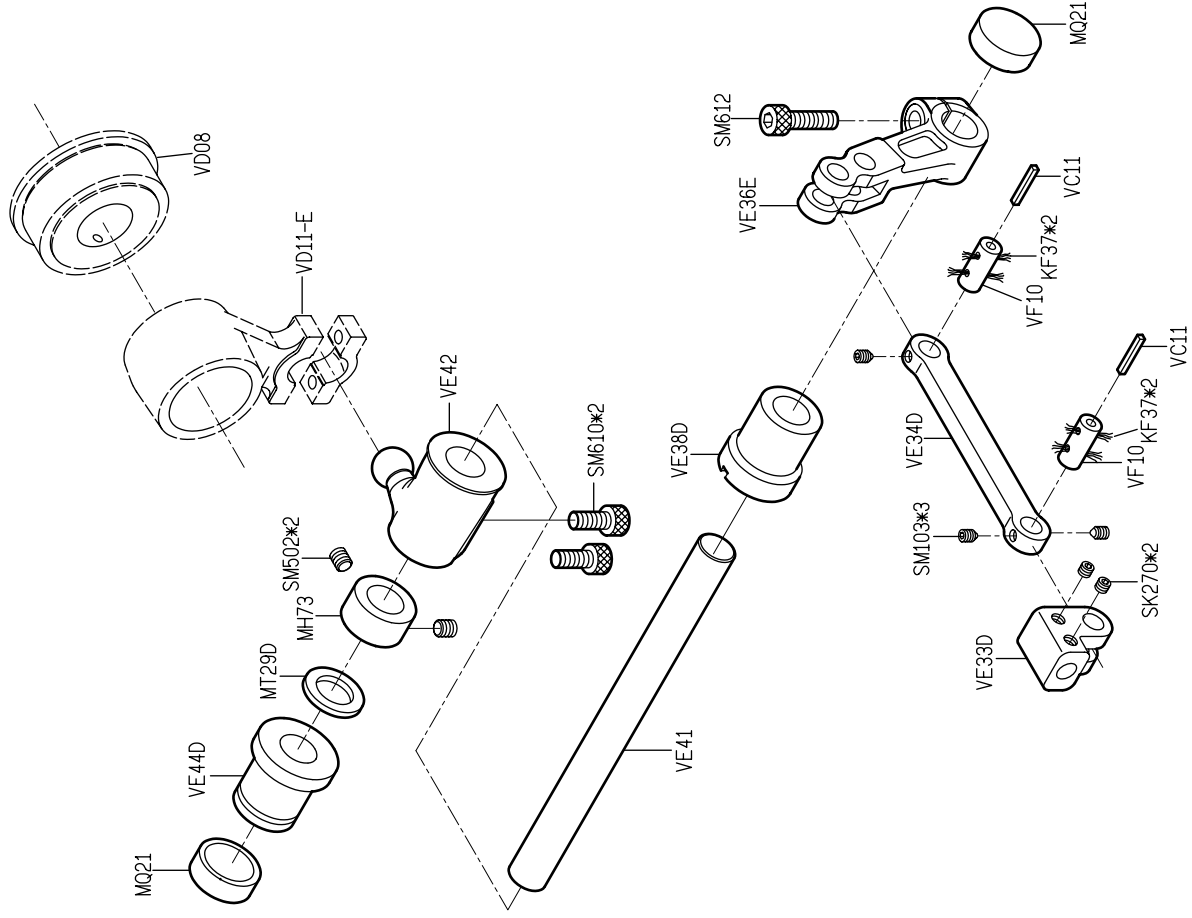

規格件表 CONVERSION CHART

型別件對照表 MODEL COMPARE LIST

機 型 MODEL	規 格 SVB CLASS	種 類 NEEDLE GAUGE	針 座 NEEDLE HOLDER	針 板 NEEDLE PLATE	送 具 FEED DOG	押 具 PRESSER FOOT	撥 線 軸 RETAINER HOLDER	勾 針 LOOPER	護 針 片	勾 針 座 LOOPER HOLDER	勾 針 座 LOOPER HOLDER	針 號 NEEDLE
VC008-06/VPL /LSA	064P	1/4"	M9112	E9112	D9112	P9512D	R9112	VE51	VE49	L9112	VE11P	Uo113 #11~14
	064P	1/2"	M9112	E9112	D9112	P9512B	R9112	VE51	VE49	L9112	VE11P	Uo113 #11~14
VC008-12	048P	3/16"	M9012	E9012	D9012	P9012D	R9012	VE51	VE49	L9012	VE11Q	Uo113 #11~14
	050P	5mm	M9612	E9612	D9612	P9612D	R9612	VE51	VE49	L9612	VE11Q	Uo113 #11~14
VC008-12/VUT	064P	1/4"	M9112	E9112	D9112	P9112D	R9112	VE51	VE49	L9112	VE11Q	Uo113 #11~14
	050P	5mm	M9612	E9612	D9612P	P9612D	VUT109P	VE51	VE49	L9612	VE11Q	Uo113 #11~14
VC008-12/VPQ	048P	3/16"	M9012	E9012	D9012	P9012D	VUT109P	VE51	VE49	L9012	VE11Q	Uo113 #11~14
	064P	1/4"	M9112	E9312	D9312	P9312	R9112	VE51Q	VE49	L9112	VE11Q	Uo113 #11~14
VC008-12/VPT	048P	3/16"	M9012	E9212	D9212	P9212	R9012	VE51Q	VE49	L9012	VE11Q	Uo113 #11~14
	064P	1/4"	M9112	E9112	D9112	P9112D	R9112	VE51	VE49	L9112	VE11Q	Uo113 #11~14
VC008-06/VWL /FH	048P	3/16"	M9012	E9012	D9012	D9412D	R9012	VE51	VE49	L9012	VE11Q	Uo113 #11~14
	064P	1/4"	M9112	E9112	D9112	P9112D	R9112	VE51	VE49	L9112	VE11Q	Uo113 #11~14

*VP: 適用於 VC008-12XXX VSF: 適用於 VC008-0448/0464 VWL: 適用於 VC008-04XXX

規格件表 CONVERSION CHART

型別件對照表 MODEL COMPARE LIST

機 型 MODEL	規格 SVB CLASS	種 類 NEEDLE GAUGE	針 座 NEEDLE HOLDER	針 板 NEEDLE PLATE	送 具 FEED DOG	押 具 PRESSER FOOT	撥 線 軸 RETAINER HOLDER	勾 針 LOOPER	護 針 片	勾 針 座 LOOPER HOLDER	勾 針 座 LOOPER HOLDER	針 號 NEEDLE
	032P	1/8"	M9121	E9121	D9121	P9121	R9121	VE51P	—	VE11Q	L9121	Uo113*4 #11~#14
	032P	1/8"	M9123	E9123	D9123	P9123	R9123	VE51P	—	VE11Q	L9123	Uo113*4 #11~#14

*VPT: 適用於 VC008-12XXX VSF: 適用於 VC008-0448/0464 VWL: 適用於 VC008-04XXX

PARTS LIST FOR VA GROUP

PARTS LIST FOR VB GROUP

PARTS LIST FOR VD GROUP

PARTS LIST FOR VC GROUP

PARTS LIST FOR VE GROUP

PARTS LIST FOR VE GROUP