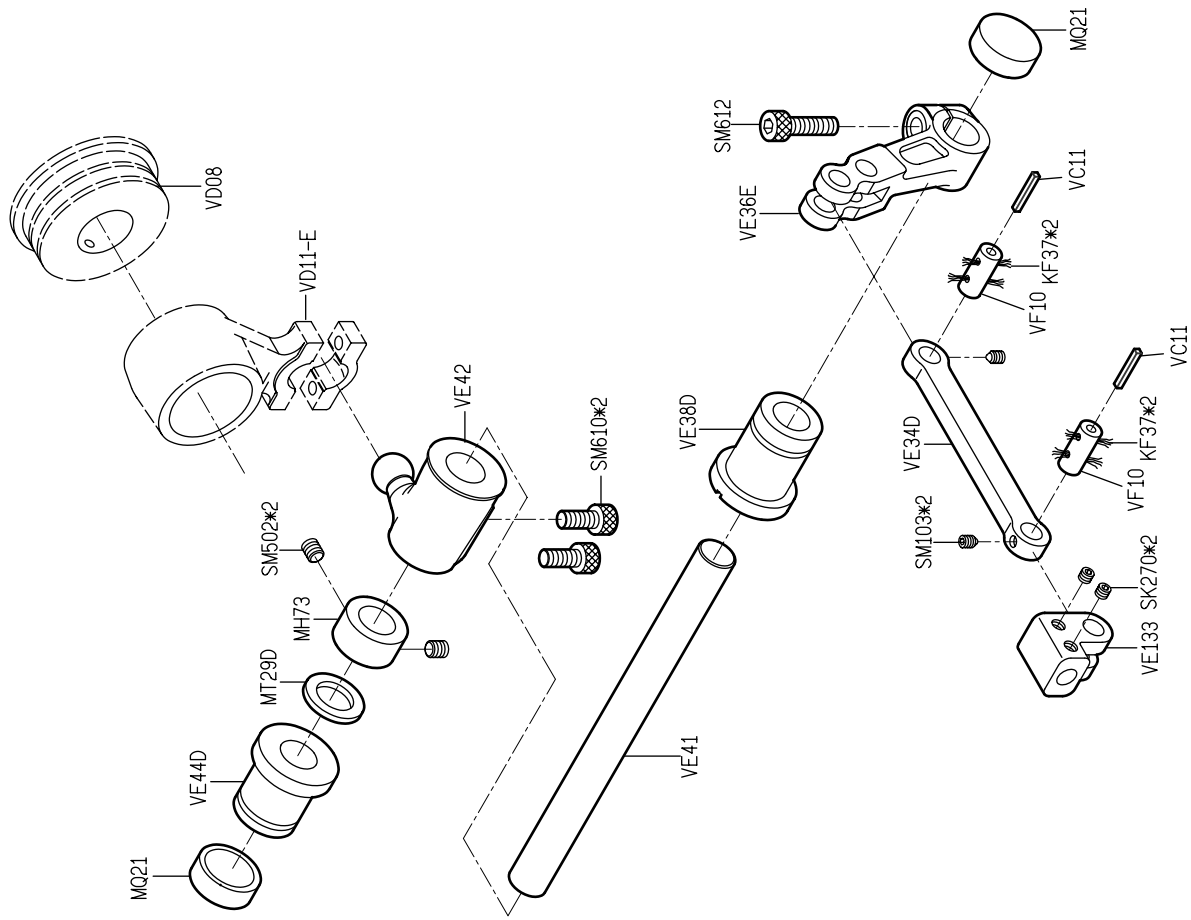

機種	勾針座	勾針	橋線用	備註
13032	L 9113	VE51P	X	標準型13針
13064	L 9213	VE51	VE49	標準型13針
04A32	L 9113	VE51	VE49	4針改13針
I2A32	L 9113	VE51	VE49	I2針改13針
04A64	L 9002*4	VE51	VE49	4針改13針
I2A64	L 9002*6	VE51	VE49	I2針改13針