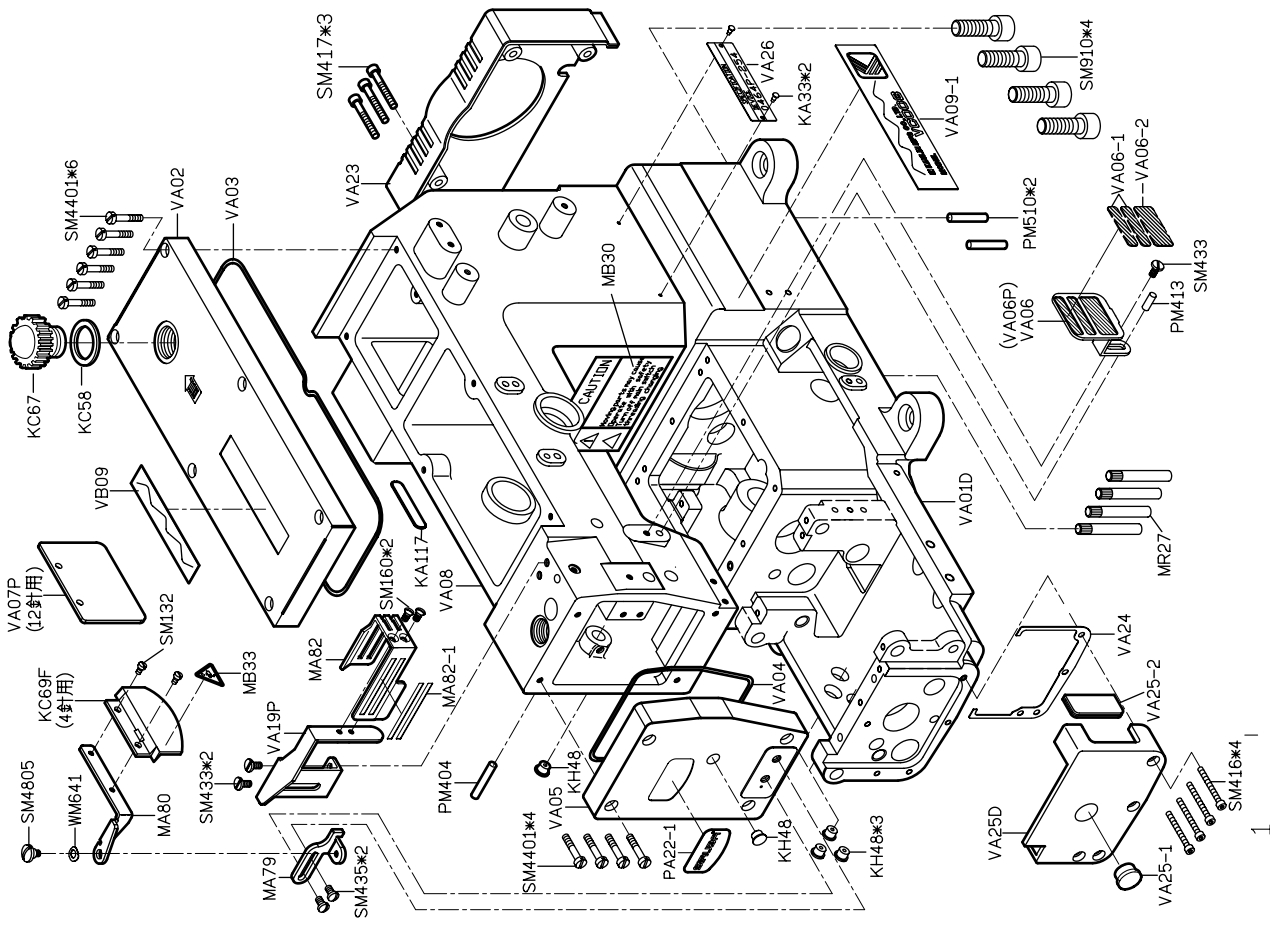

PARTS LIST FOR VA GROUP