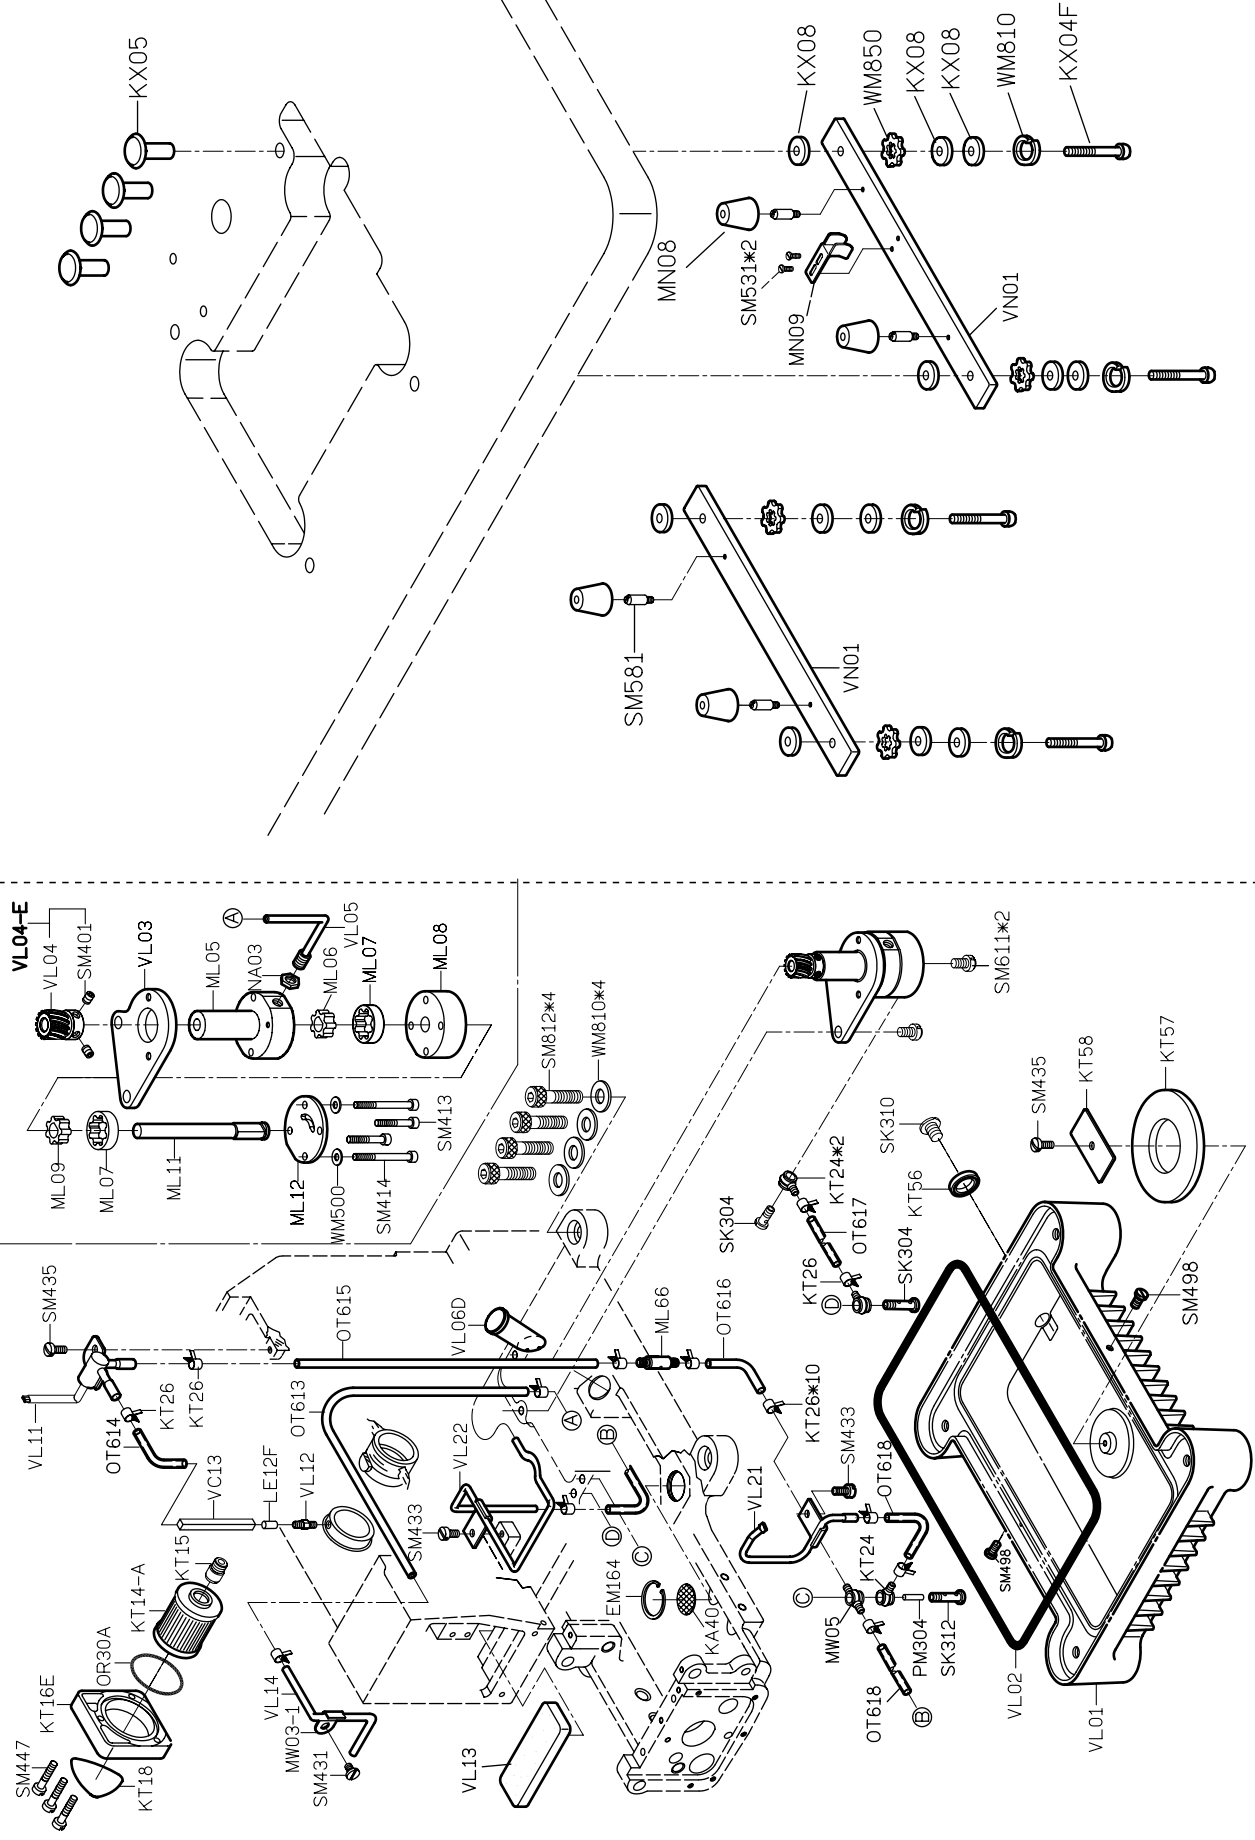

PARTS LIST FOR VN GROUP

PARTS LIST FOR VL GROUP