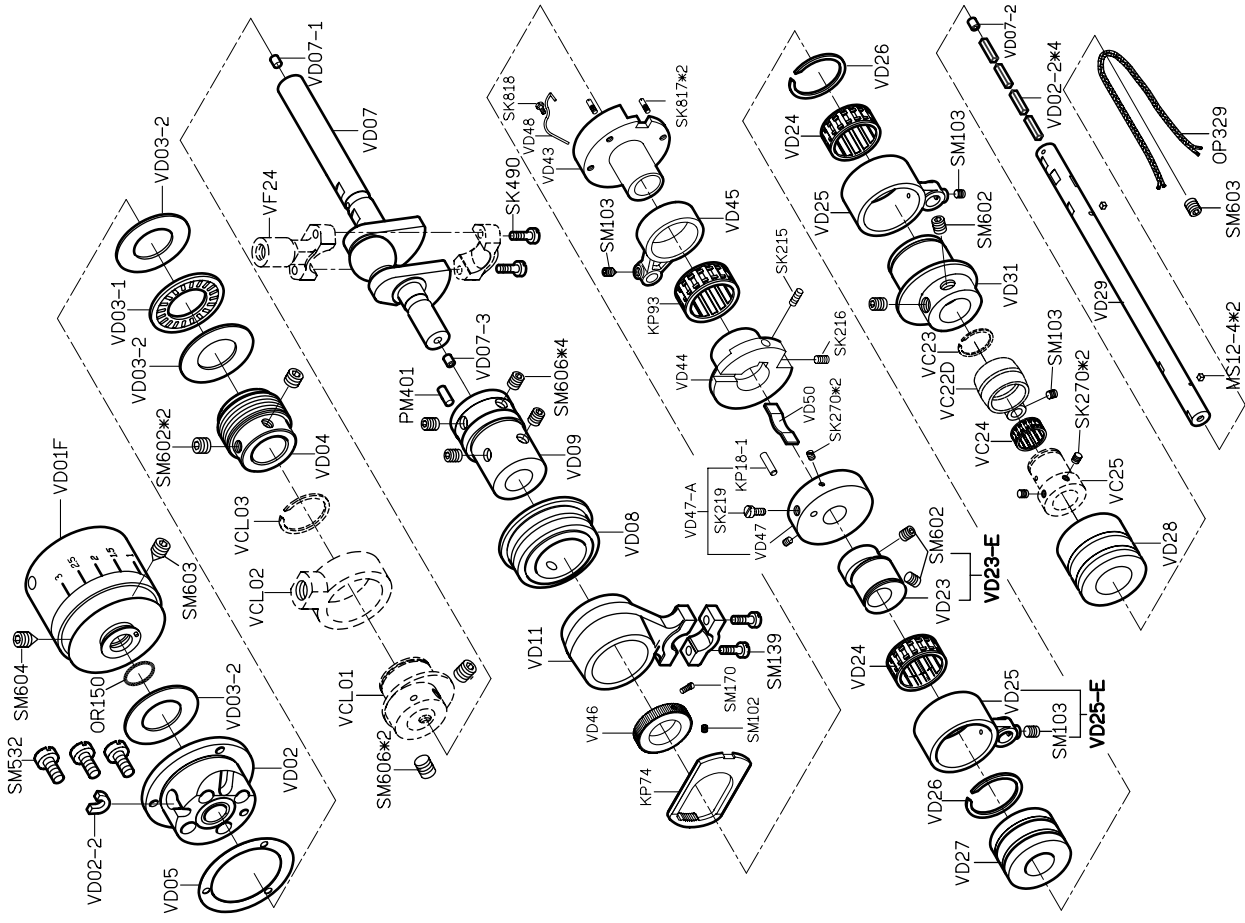

*VP: 適用於 VC008-12XXX VSF: 適用於 VC008-0448/0464 VWL: 適用於 VC008-04XXX

規格件表 CONVERSION CHART

型別件對照表 MODEL COMPARE LIST

機 型 MODEL	規格 SVB CLASS	種 類 NEEDLE GAUGE	針 座 NEEDLE HOLDER	針 板 NEEDLE PLATE	送 具 FEED DOG	押 具 PRESSER FOOT	撥 線 軸 RETAINER HOLDER	勾 針 LOOPER	護 針 片	勾 針 座 LOOPER HOLDER	勾 針 座 LOOPER HOLDER	針 號 NEEDLE
	032P	1/8"	M9121	E9121	D9121	P9121	R9121	VE51P	—	VE11Q	L9121	Uo113*4 #11~#14
	032P	1/8"	M9123	E9123	D9123	P9123	R9123	VE51P	—	VE11Q	L9123	Uo113*4 #11~#14

*VPT: 適用於 VC008-12XXX VSF: 適用於 VC008-0448/0464 VWL: 適用於 VC008-04XXX

PARTS LIST FOR VA GROUP

PARTS LIST FOR VB GROUP

PARTS LIST FOR VD GROUP

PARTS LIST FOR VC GROUP

PARTS LIST FOR VE GROUP

PARTS LIST FOR VE GROUP