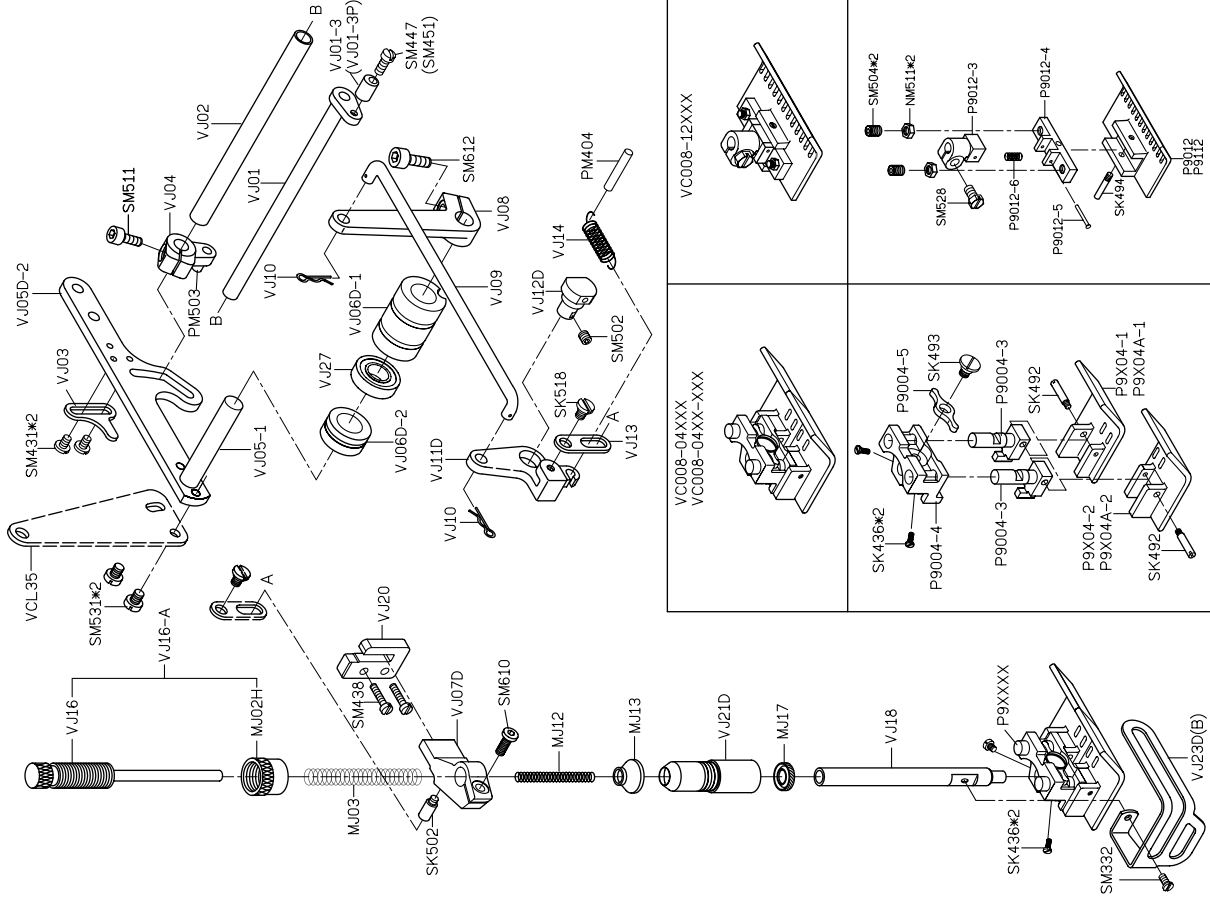

PARTS LIST FOR VJ GROUP