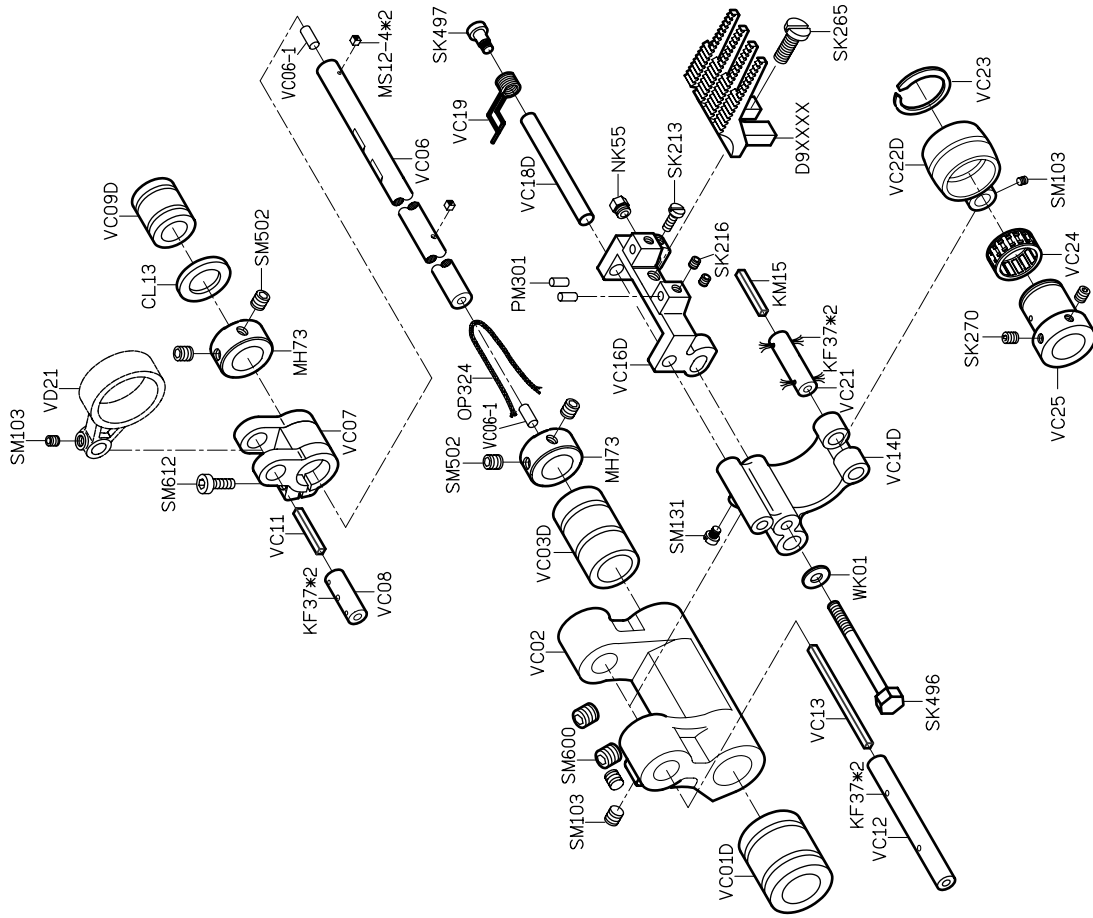

*VP: 適用於 VC008-12XXX VSF: 適用於 VC008-0448/0464 VWL: 適用於 VC008-04XXX

規格件表 CONVERSION CHART

型別件對照表 MODEL COMPARE LIST

機 型 MODEL	規格 SVB CLASS	種 類 NEEDLE GAUGE	針 座 NEEDLE HOLDER	針 板 NEEDLE PLATE	送 具 FEED DOG	押 具 PRESSER FOOT	撥 線 軸 RETAINER HOLDER	勾 針 LOOPER	護 針 片	勾 針 座 LOOPER HOLDER	勾 針 座 LOOPER HOLDER	針 號 NEEDLE
	032P	1/8"	M9121	E9121	D9121	P9121	R9121	VE51P	—	VE11Q	L9121	Uo113*4 #11~#14
	032P	1/8"	M9123	E9123	D9123	P9123	R9123	VE51P	—	VE11Q	L9123	Uo113*4 #11~#14

*VPT: 適用於 VC008-12XXX VSF: 適用於 VC008-0448/0464 VWL: 適用於 VC008-04XXX

PARTS LIST FOR VA GROUP

PARTS LIST FOR VB GROUP

PARTS LIST FOR VD GROUP

PARTS LIST FOR VC GROUP

PARTS LIST FOR VE GROUP

PARTS LIST FOR VE GROUP