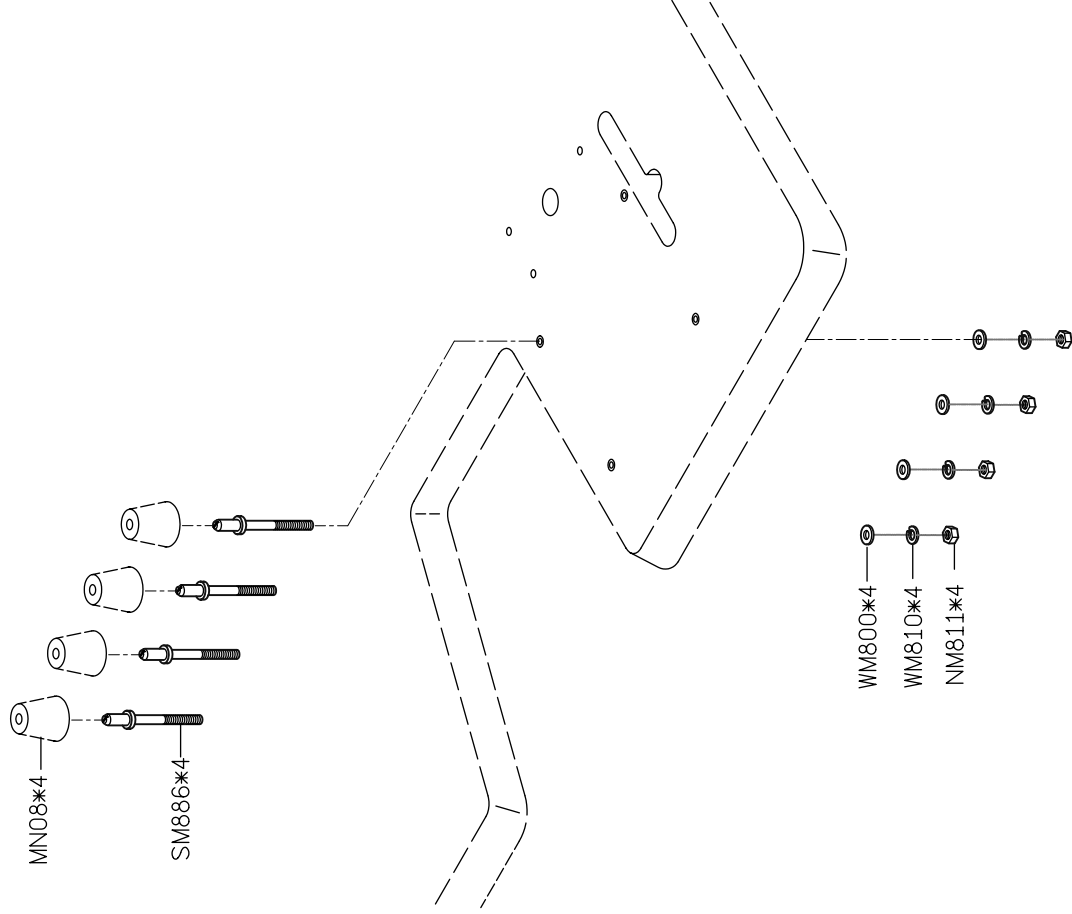

*VP: 適用於 VC008-12XXX VSF: 適用於 VC008-0448/0464 VWL: 適用於 VC008-04XXX

規格件表 CONVERSION CHART

型別件對照表 MODEL COMPARE LIST

機 型 MODEL	規格 SVB CLASS	種 類 NEEDLE GAUGE	針 座 NEEDLE HOLDER	針 板 NEEDLE PLATE	送 具 FEED DOG	押 具 PRESSER FOOT	撥 線 軸 RETAINER HOLDER	勾 針 LOOPER	護 針 片	勾 針 座 LOOPER HOLDER	勾 針 座 LOOPER HOLDER	針 號 NEEDLE
	032P	1/8"	M9121	E9121	D9121	P9121	R9121	VE51P	—	VE11Q	L9121	Uo113*4 #11~#14
	032P	1/8"	M9123	E9123	D9123	P9123	R9123	VE51P	—	VE11Q	L9123	Uo113*4 #11~#14

*VPT: 適用於 VC008-12XXX VSF: 適用於 VC008-0448/0464 VWL: 適用於 VC008-04XXX

PARTS LIST FOR VA GROUP

PARTS LIST FOR VB GROUP

PARTS LIST FOR VD GROUP

PARTS LIST FOR VC GROUP

PARTS LIST FOR VE GROUP

PARTS LIST FOR VE GROUP

PARTS LIST FOR VF GROUP

PARTS LIST FOR VJ GROUP

PARTS LIST FOR VN GROUP

PARTS LIST FOR VL GROUP

MY01
防塵罩

KY02-A
油罐

KY03
油壺

KY04
漏斗