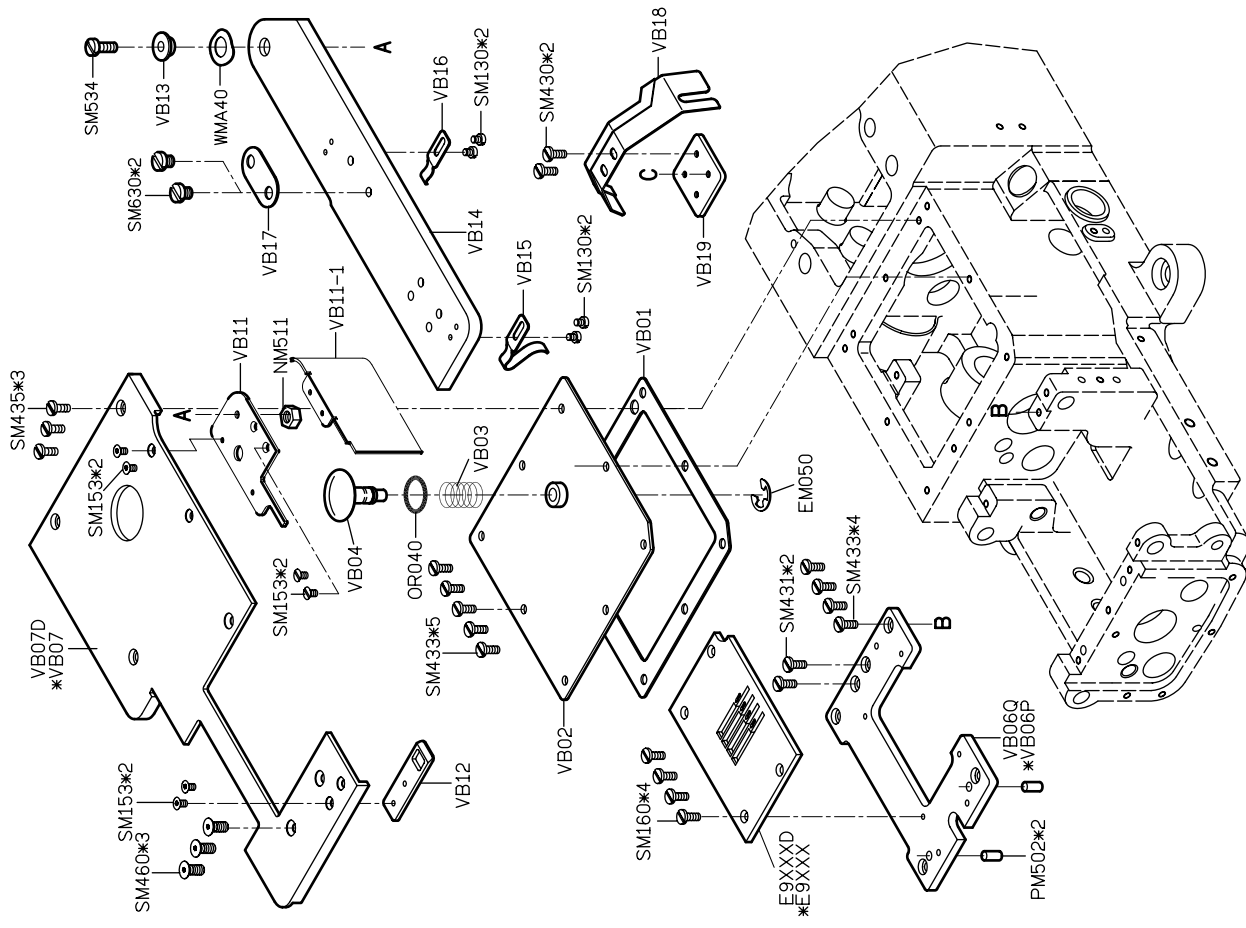

規格件表 CONVERSION CHART

型別件對照表 MODEL COMPARE LIST

機 型 MODEL	規 格 SVB CLASS	種 類 NEEDLE GAUGE	針 座 NEEDLE HOLDER	針 板 NEEDLE PLATE	送 具 FEED DOG	押 具 PRESSER FOOT	撥 線 軸 RETAINER HOLDER	勾 針 LOOPER	護 針 片	勾 針 座 LOOPER HOLDER	勾 針 座 LOOPER HOLDER	針 號 NEEDLE
VC008-06/VPL /LSA	064P	1/4"	M9112	E9112	D9112	P9512D	R9112	VE51	VE49	L9112	VE11P	Uo113 #11~14
	064P	1/2"	M9112	E9112	D9112	P9512B	R9112	VE51	VE49	L9112	VE11P	Uo113 #11~14
VC008-12	048P	3/16"	M9012	E9012	D9012	P9012D	R9012	VE51	VE49	L9012	VE11Q	Uo113 #11~14
	050P	5mm	M9612	E9612	D9612	P9612D	R9612	VE51	VE49	L9612	VE11Q	Uo113 #11~14
VC008-12/VUT	064P	1/4"	M9112	E9112	D9112	P9112D	R9112	VE51	VE49	L9112	VE11Q	Uo113 #11~14
	050P	5mm	M9612	E9612	D9612P	P9612D	VUT109P	VE51	VE49	L9612	VE11Q	Uo113 #11~14
VC008-12/VPQ	048P	3/16"	M9012	E9012	D9012	P9012D	VUT109P	VE51	VE49	L9012	VE11Q	Uo113 #11~14
	064P	1/4"	M9112	E9312	D9312	P9312	R9112	VE51Q	VE49	L9112	VE11Q	Uo113 #11~14
VC008-12/VPT	048P	3/16"	M9012	E9212	D9212	P9212	R9012	VE51Q	VE49	L9012	VE11Q	Uo113 #11~14
	064P	1/4"	M9112	E9112	D9112	P9112D	R9112	VE51	VE49	L9112	VE11Q	Uo113 #11~14
VC008-06/VWL /FH	048P	3/16"	M9012	E9012	D9012	D9412D	R9012	VE51	VE49	L9012	VE11Q	Uo113 #11~14
	064P	1/4"	M9112	E9112	D9112	P9112D	R9112	VE51	VE49	L9112	VE11Q	Uo113 #11~14

*VP: 適用於 VC008-12XXX VSF: 適用於 VC008-0448/0464 VWL: 適用於 VC008-04XXX

規格件表 CONVERSION CHART

型別件對照表 MODEL COMPARE LIST

機 型 MODEL	規格 SVB CLASS	種 類 NEEDLE GAUGE	針 座 NEEDLE HOLDER	針 板 NEEDLE PLATE	送 具 FEED DOG	押 具 PRESSER FOOT	撥 線 軸 RETAINER HOLDER	勾 針 LOOPER	護 針 片	勾 針 座 LOOPER HOLDER	勾 針 座 LOOPER HOLDER	針 號 NEEDLE
	032P	1/8"	M9121	E9121	D9121	P9121	R9121	VE51P	—	VE11Q	L9121	Uo113*4 #11~#14
	032P	1/8"	M9123	E9123	D9123	P9123	R9123	VE51P	—	VE11Q	L9123	Uo113*4 #11~#14

*VPT: 適用於 VC008-12XXX VSF: 適用於 VC008-0448/0464 VWL: 適用於 VC008-04XXX

PARTS LIST FOR VA GROUP

PARTS LIST FOR VB GROUP

PARTS LIST FOR VD GROUP

PARTS LIST FOR VC GROUP

PARTS LIST FOR VE GROUP

PARTS LIST FOR VE GROUP